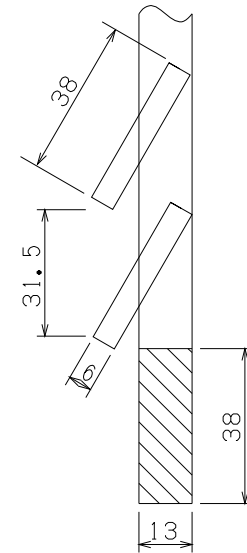

鏡羽根詳細図S=1/1

※本製品は、保証期間は定めておりません。  
納入時に、製品のご確認をお願い致します。

本製品は、より長く御使用して頂く為に  
定期的補修塗装が必要になります。  
3ヶ月間に1度実施を推奨しております。  
塗料は、水溶性白色塗料（アクリルエマ  
ルジョンペイント）を御使用ください。

No	部品名	材種	仕上
①	屋根板	針葉樹	下塗り=アクリルアルキッド系 樹脂塗料 上塗り=フタル酸樹脂塗料
	側板	〃	〃
	扉	〃	〃
	鏡羽根	〃	塗色:N-9.3 ホワイト(マンセル値)
	底板	〃	〃
	背板	合板	〃
②	取手	SUS304	電解研磨
③	掛金	〃	〃
④	螺番	〃	〃
	釘(組み立て用)	鉄	ユニクロメッキ

△				設計 DR	J. Horikawa	尺度 SCALE	No Scale	図面名称 TITLE	百葉箱壁掛6号(単葉)
△				検図 CHK		日付 DATE	' 12, 11, 07		内寸200×127×390
△				<input type="checkbox"/> イヤル機器株式会社 ROYAL KiKi Co., Ltd.				図面番号 DWG. NO.	Z-62701
△									